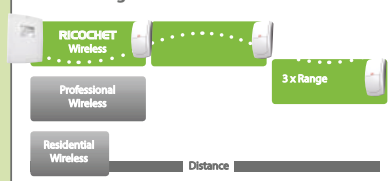

TÁVOLABB

Hatótávolság összehasonlítás