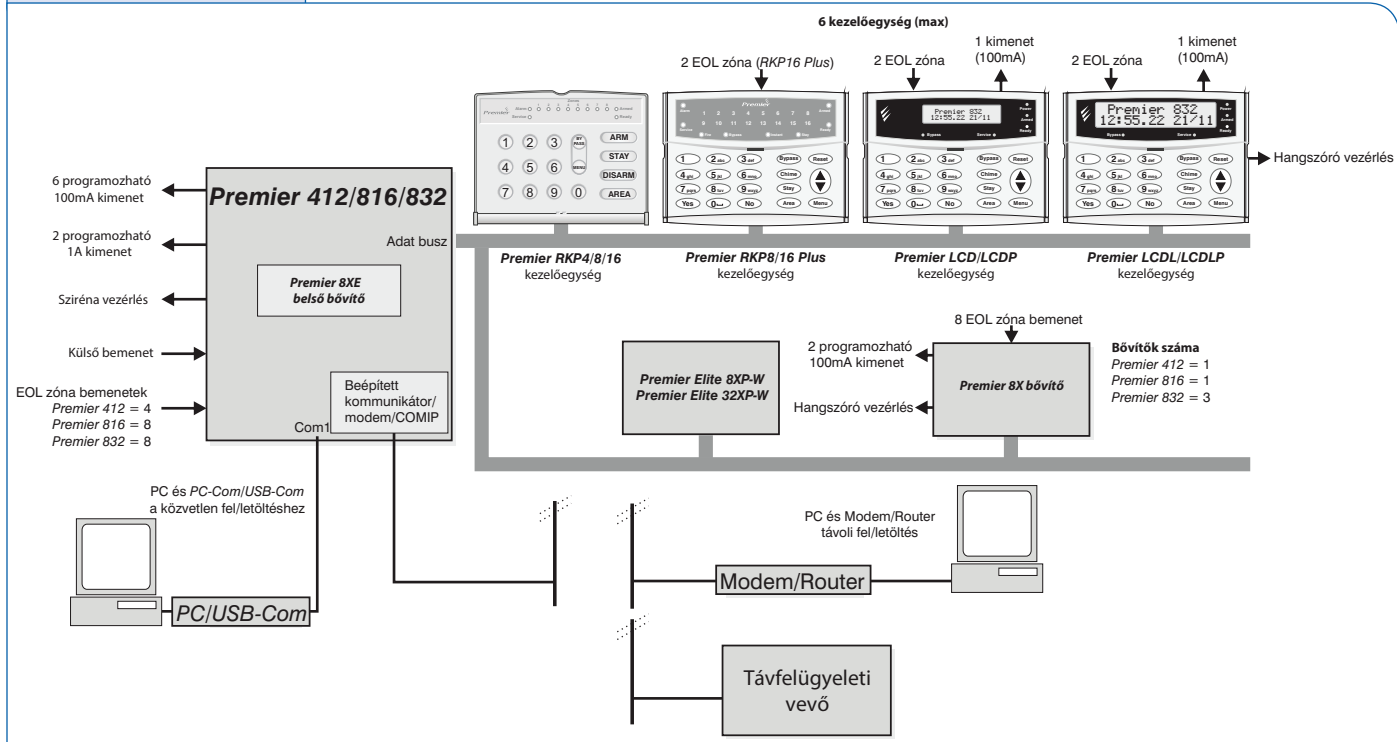

Rendszer felépítés

Skálázhatóság

	Kezelők	Max. zóna szám	Területek	Felhasználói kódok
Premier 412				
Premier 816	6	12	2	32
Premier 816 Plus	6	16	4	32
Premier 816 Plus	6	16	4	32
Premier 832	6	32	4	64

Jellemzők, funkciók

Premier központok	Premier 412	Premier 816	Premier 816 Plus	Premier 832
Zónák száma (központon)	4	8	8	8
8 zónás bővítő	1	1	1	3
Belső bővítő	•	•	•	•
Zóna duplázás (csak a központ zónái)	•	•	•	•
Külső szabotázs bemenet	•	•	•	•
Eseménytár (idő és dátum bélyeggel)	750	750	750	1000
LED kezelő	•	•	•	•
LCD kezelő	•	•	•	•
Felügyelt kimenetek	OP1/2 és Siren/Bell	OP1/2 és Siren/Bell	OP1/2 és Siren/Bell	OP1/2 és Siren/Bell
Programozható kimenetek (központon)	8	8	8	8
EN 50131-1	Grade2	Grade2	Grade2	Grade2
EN 50131-3	Grade2	Grade2	Grade2	Grade2