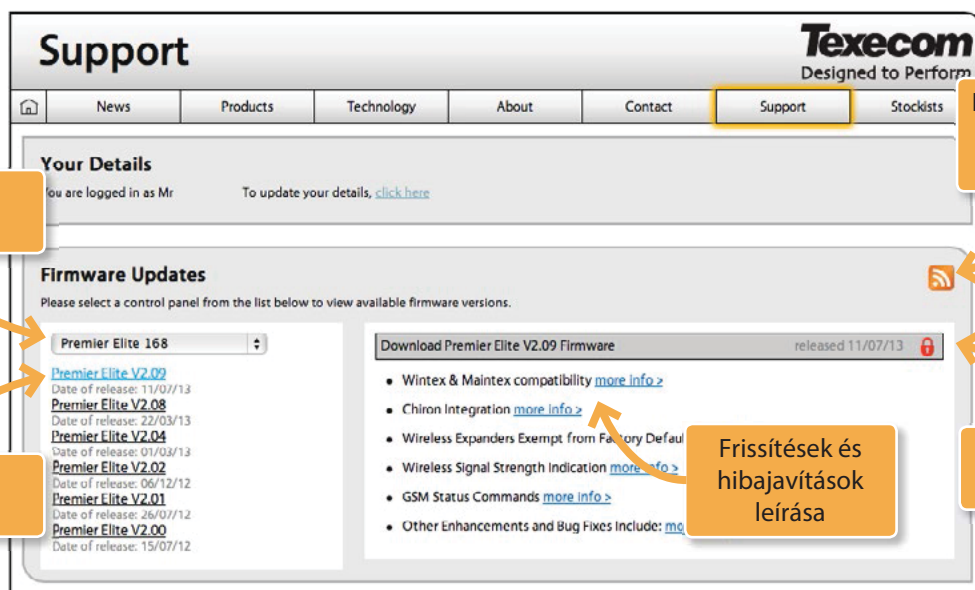

Firmware frissítés

Legyen Ön az első, aki letölti legújabb Premier Elite firmware-t a Texecom weboldaláról. A weboldal 'Support' részén található a firmware frissítési menüpont ami lehetővé teszi a regisztrált telepítők számára a legújabb firmware-letöltését, tájékoztatást ad a módosításokról, és a hibajavításokról.

Ez a szolgáltatás kiterjed az összes szoftverre és a firmware-hez kapcsolódó termékekre is, az RSS szolgáltatás segítségével pedig mindig naprakész lehet.

Tartalomból:

- A firmware kiadás dátuma, legújabb firmware letöltések, frissítések leírása és hibajavítások.
- Az RSS szolgáltatáson keresztül a Premier Elite központokkal kapcsolatos legfrissebb hírekről értesülhet.