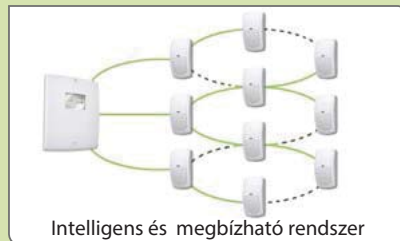

Premier Elite vezeték nélküli megoldás

RICOCHET®

Ricochet® Mesh technológia

A Ricochet vezeték nélküli eszközök veszik és továbbítják a környezetükben lévő érzékelők jelzéseit. A lefedhető terület nagysága, a kétirányú kommunikáció, a stabil háló struktúra sokkal biztonságosabbá teszi, mint a pont-pont rendszereket. A Ricochet vezeték nélküli eszközökkel nagyobb rádiós rendszer alakítható ki, mint a hagyományos egyirányú eszközökkel.

KÖNNYEN

Egyszerű beállítás, gyors telepítés

OKOSAN

Intelligens és megbízható rendszer

TÁVOLABB

Hatótávolság összehasonlítás

Nagyobb hatótáv, nagyobb védelem.

Ricochet rendszer a következő szolgáltatásokat nyújtja, ha a Premier Elite központtal használja:

Nagyobb bővíthetőség

Premier Elite	12	24	48	88	168	640
Vezeték nélk. eszk. száma	8	16	32	64	128	512

Több távvezérlő

Premier Elite	12	24	48	88	168	640
Távvezérlők száma	8	25	50	100	200	256

Új 'Hibrid' energiatakarékos mód

A 'Hibrid' üzemmód kedvezően befolyásolja az eszköz energia hatékonyságát. Kikapcsolt rendszernél az eszköz "alvó" állapotba kerül és az élesítési parancs "ébreszti".

Új eszköz típusok

A Hibrid üzemmódnak köszönhetően lett kifejlesztve a Premier Elite DT-W kombinált érzékelő.

Új, egyszerű programozás

A vezeték nélküli beállítás integrálva lett közvetlenül a Premier Elite központba, a programozás és az eszköz tanítás így gyorsabb és egyszerűbb.

Távoli diagnosztika

A Texecom Wintex fel/letöltő szoftverbe integrálva lett a Ricochet Monitor szoftver, ez egyszerűbbé és gyorsabbá tette a rendszer programozását.