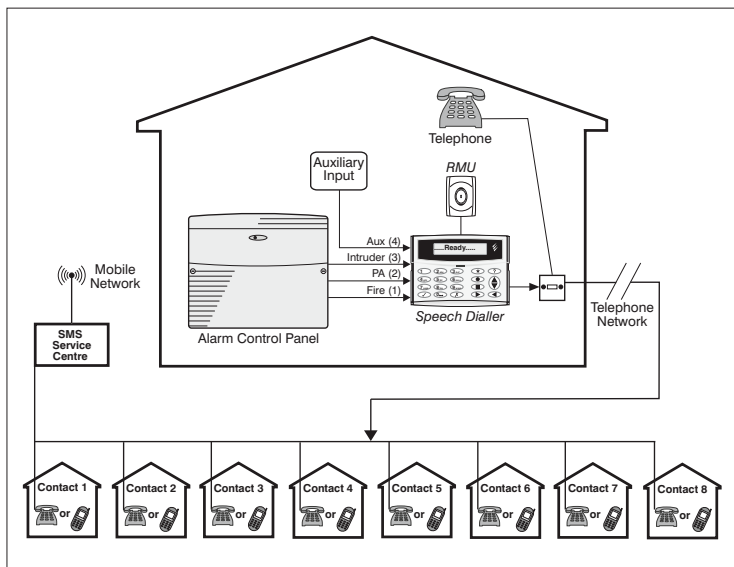

Perifériák

Premier Elite USB Modem

Speciálisan a Wintex szoftverhez tervezve, hibamentes fel/letöltés analóg telefonvonalon. Premier Elite és Premier központokhoz.

Premier Elite USB Com

USB interfész, a központ csatlakoztatása a PC-hez, helyi fel/letöltéshez.

Premier Elite TTLCom

Optikai TTL konverter. Az adatbusz jelszintből TTL, és vissza. Kompatibilis a Premier és Premier Elite központokkal.

Premier Elite PC Com

Soros interfész, a központ csatlakoztatása a PC-hez, helyi fel/letöltéshez.

Speech Dialler

A Telexcom Speech Dialler egy szóveges távhívó analóg telefonvonalra, 8 értesítendő telefonszám programozható. Riasztás vagy műszaki hiba esetén egyenesen Ön kapja a hívást a felügyelni kívánt eszköztől.

Speech Dialler

Speech Dialler

- 4 indítóbemenet
- 4 hangüzenet, 32 másodperc

Speech & Text Dialler

- Minden funkciójában megegyezik a Telexcom Speech Dialler-rel, plusz SMS küldés*.
- 4 üzenet, 32 karakter

*Magyarországon az analóg telefonvonalon történő SMS szolgáltatás nem érhető el.