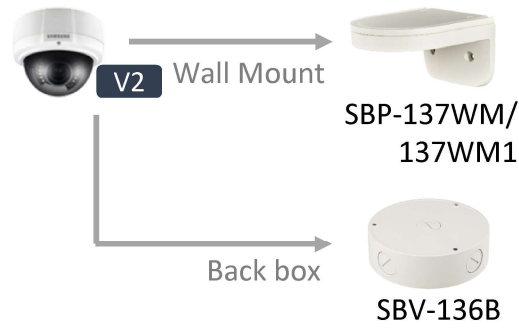

# DOME ACC

SBP-302PM

- 
- PNO-9080R
  - XNO-8080R
  - XNO-6080R
  - XNO-8040R
  - XNO-8030R
  - XNO-8020R
  - XNO-6020R
  - XNO-6010R
  - XNO-6120R
  - XNO-6085R
  - SNO-8081R
- 

SBP-303PM

- 
- XNO-8080RW
  - TNO-4030T
  - TNO-4030TR
  - TNO-4040T
  - TNO-4040TR
  - TNO-4050T
  - TNO-4050TR
- 