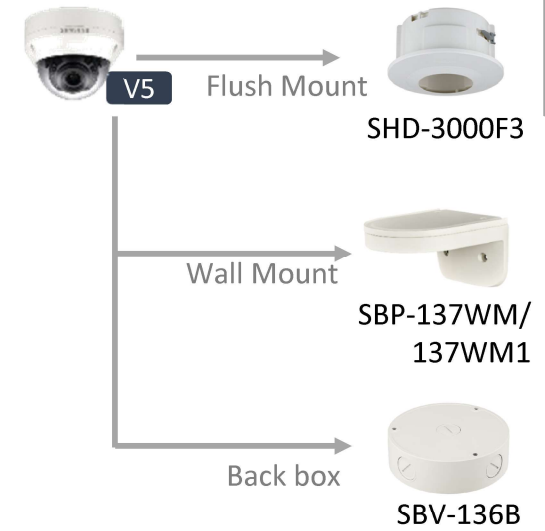

# DOME ACC

SBP-302PM

- 
- PNO-9080R
  - XNO-8080R
  - XNO-6080R
  - XNO-8040R
  - XNO-8030R
  - XNO-8020R
  - XNO-6020R
  - XNO-6010R
  - XNO-6120R
  - XNO-6085R
  - SNO-8081R
- 

SBP-303PM

- 
- XNO-8080RW
  - TNO-4030T
  - TNO-4030TR
  - TNO-4040T
  - TNO-4040TR
  - TNO-4050T
  - TNO-4050TR
- 