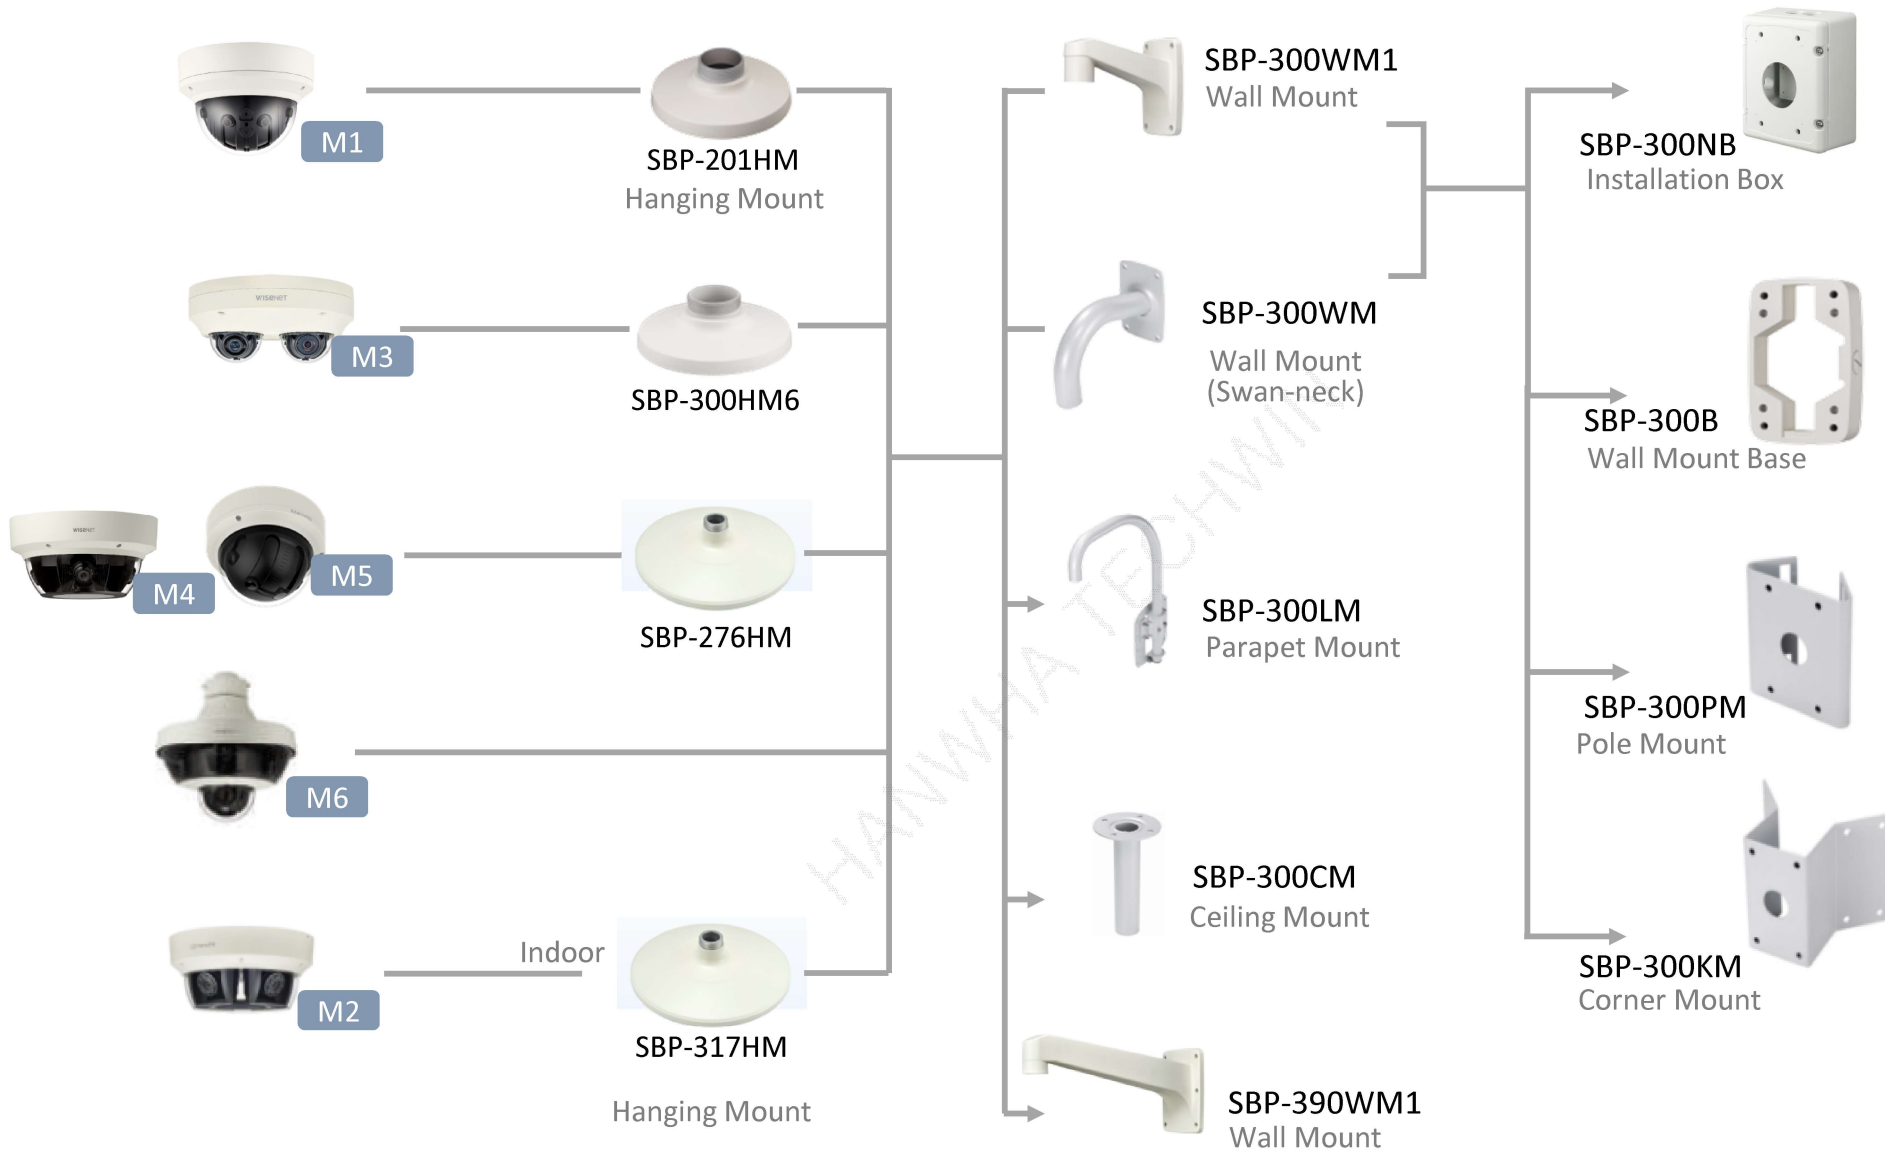

# DOME ACC

SBP-302PM

- 
- PNO-9080R
  - XNO-8080R
  - XNO-6080R
  - XNO-8040R
  - XNO-8030R
  - XNO-8020R
  - XNO-6020R
  - XNO-6010R
  - XNO-6120R
  - XNO-6085R
  - SNO-8081R
- 

SBP-303PM

- 
- XNO-8080RW
  - TNO-4030T
  - TNO-4030TR
  - TNO-4040T
  - TNO-4040TR
  - TNO-4050T
  - TNO-4050TR
- 

SBO-100B1

- 
- SNO-L6083R
  - SNO-L5083R
  - QNO-6030R
  - QNO-6020R
  - QNO-6010R
  - QNO-7030R
  - QNO-7020R
  - QNO-7010R
  - QNO-7080R
  - QNO-6070R
  - QNO-6080R
  - SCO-6083R
  - HCO-7070R
  - HCO-6080R
  - HCO-6070R
  - HCO-7010R
  - HCO-7020R
  - HCO-7030R
- 