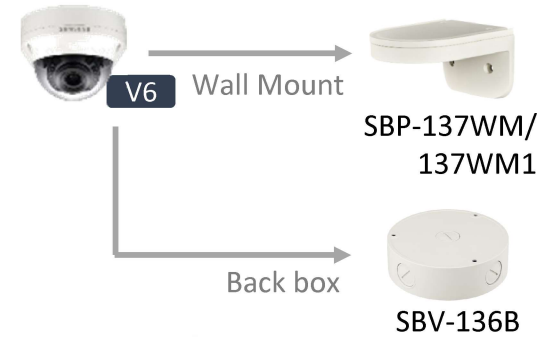

# DOME ACC

SBP-302PM

- 
- PNO-9080R
  - XNO-8080R
  - XNO-6080R
  - XNO-8040R
  - XNO-8030R
  - XNO-8020R
  - XNO-6020R
  - XNO-6010R
  - XNO-6120R
  - XNO-6085R
  - SNO-8081R
- 

SBP-303PM

- 
- XNO-8080RW
  - TNO-4030T
  - TNO-4030TR
  - TNO-4040T
  - TNO-4040TR
  - TNO-4050T
  - TNO-4050TR
- 