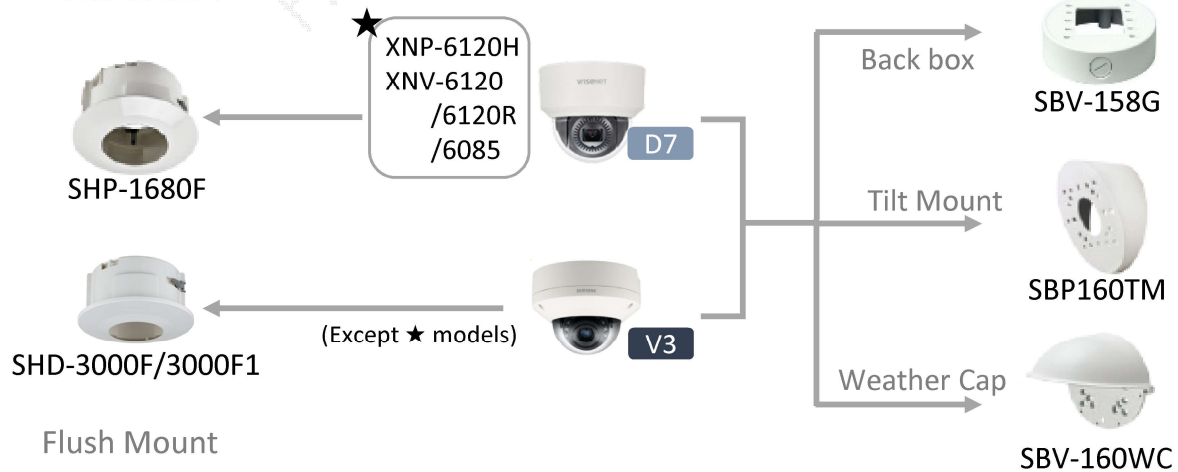

# DOME ACC

SBP-302PM

- 
- PNO-9080R
  - XNO-8080R
  - XNO-6080R
  - XNO-8040R
  - XNO-8030R
  - XNO-8020R
  - XNO-6020R
  - XNO-6010R
  - XNO-6120R
  - XNO-6085R
  - SNO-8081R
- 

SBP-303PM

- 
- XNO-8080RW
  - TNO-4030T
  - TNO-4030TR
  - TNO-4040T
  - TNO-4040TR
  - TNO-4050T
  - TNO-4050TR
- 

SBO-100B1

- 
- SNO-L6083R
  - SNO-L5083R
  - QNO-6030R
  - QNO-6020R
  - QNO-6010R
  - QNO-7030R
  - QNO-7020R
  - QNO-7010R
  - QNO-7080R
  - QNO-6070R
  - QNO-6080R
  - SCO-6083R
  - HCO-7070R
  - HCO-6080R
  - HCO-6070R
  - HCO-7010R
  - HCO-7020R
  - HCO-7030R
- 