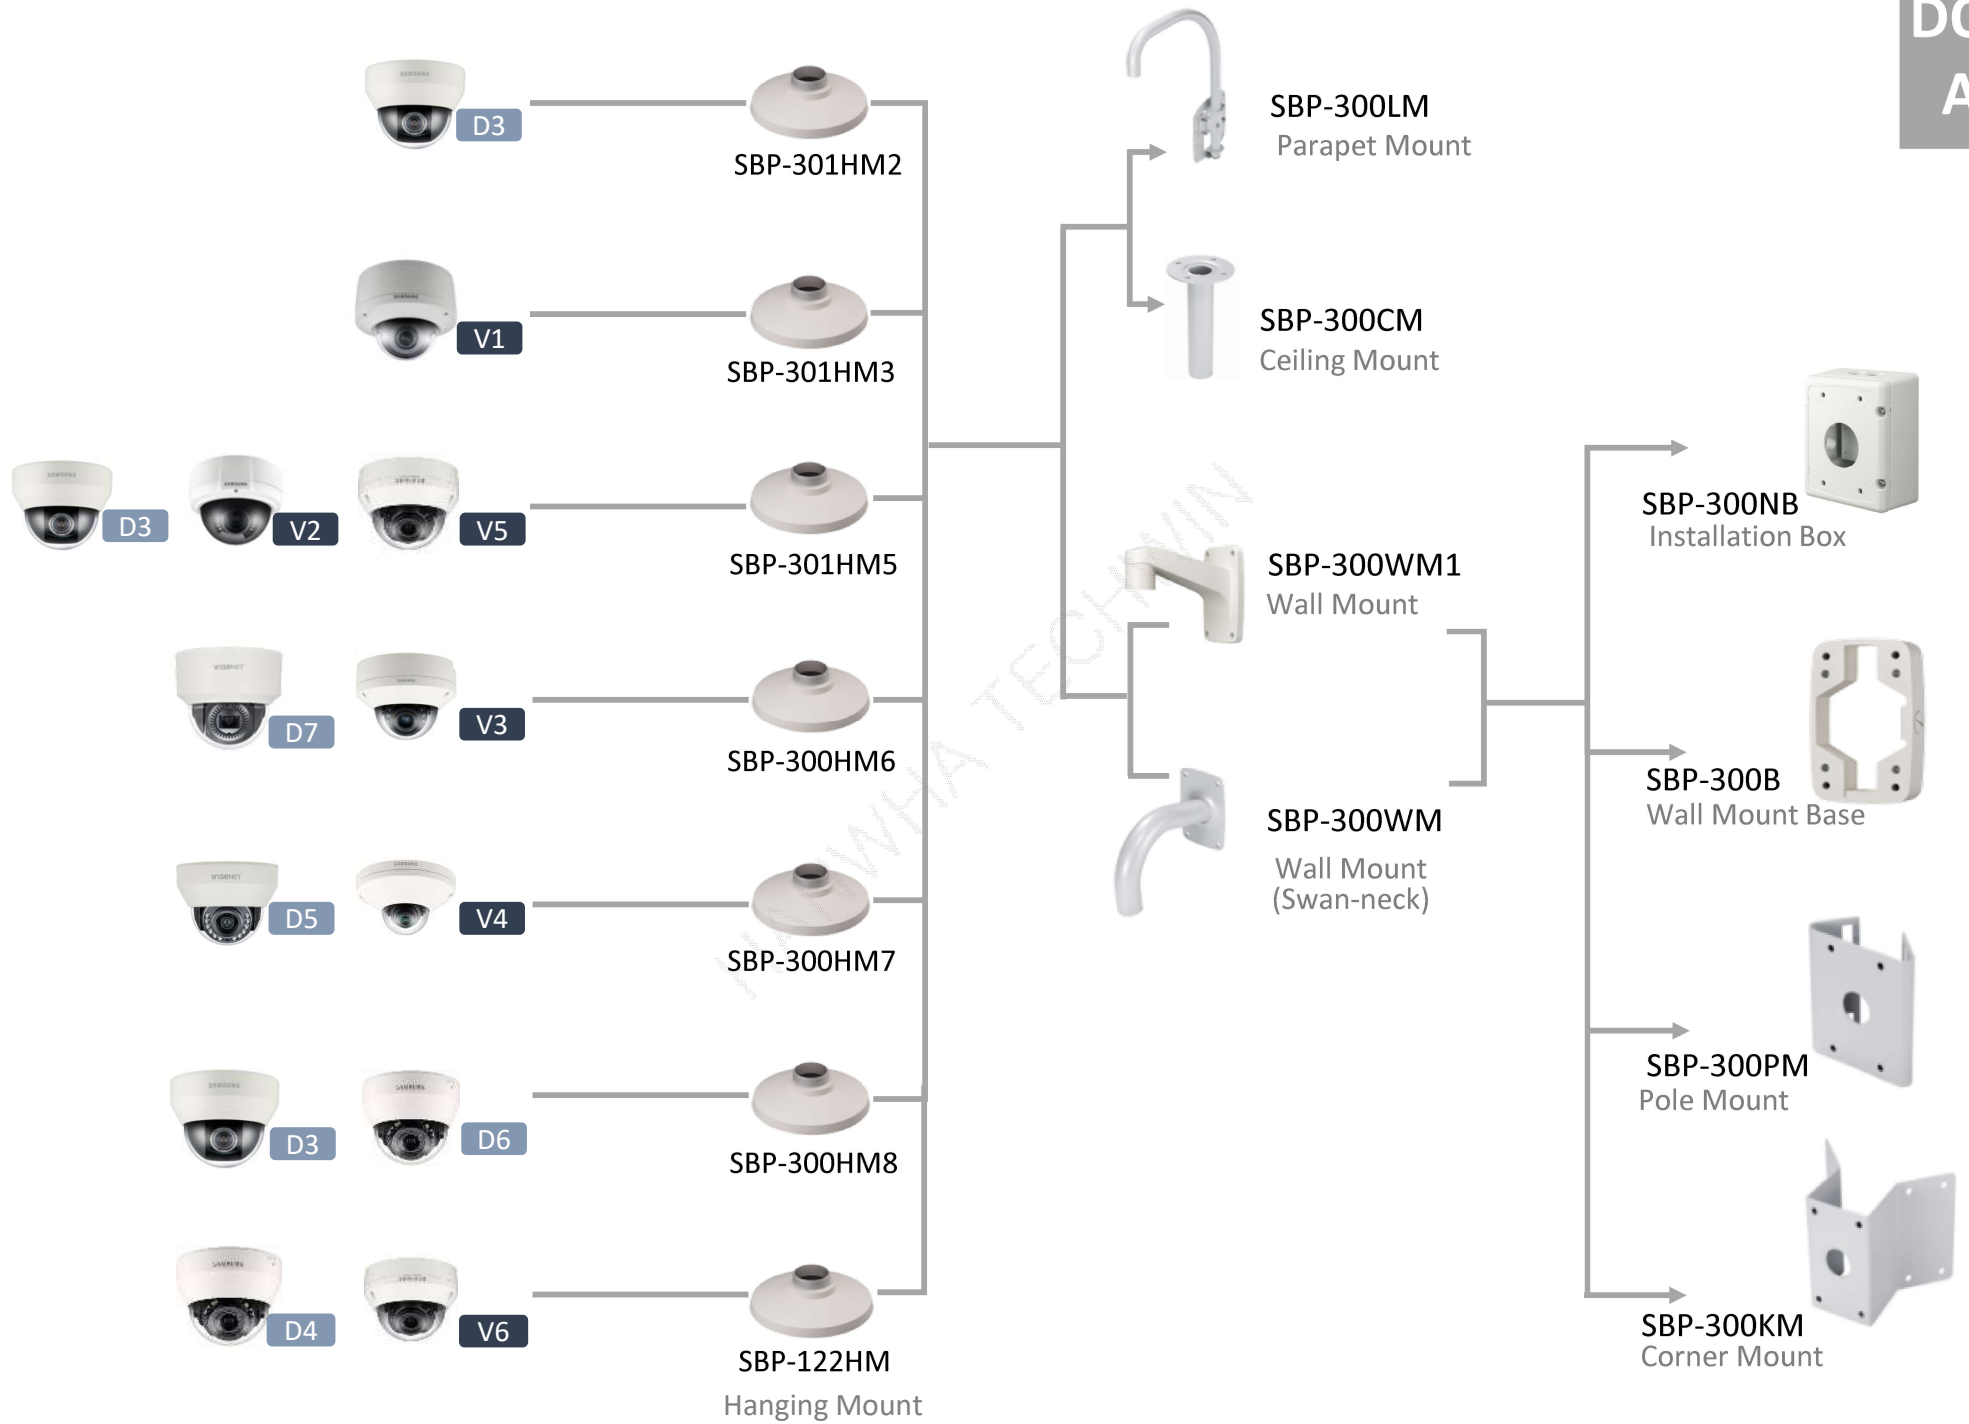

# DOME ACC

# DOME ACC

SBP-302PM

- 
- PNO-9080R
  - XNO-8080R
  - XNO-6080R
  - XNO-8040R
  - XNO-8030R
  - XNO-8020R
  - XNO-6020R
  - XNO-6010R
  - XNO-6120R
  - XNO-6085R
  - SNO-8081R
- 

SBP-303PM

- 
- XNO-8080RW
  - TNO-4030T
  - TNO-4030TR
  - TNO-4040T
  - TNO-4040TR
  - TNO-4050T
  - TNO-4050TR
- 

SBO-100B1

- 
- SNO-L6083R
  - SNO-L5083R
  - QNO-6030R
  - QNO-6020R
  - QNO-6010R
  - QNO-7030R
  - QNO-7020R
  - QNO-7010R
  - QNO-7080R
  - QNO-6070R
  - QNO-6080R
  - SCO-6083R
  - HCO-7070R
  - HCO-6080R
  - HCO-6070R
  - HCO-7010R
  - HCO-7020R
  - HCO-7030R
- 

# White ACC