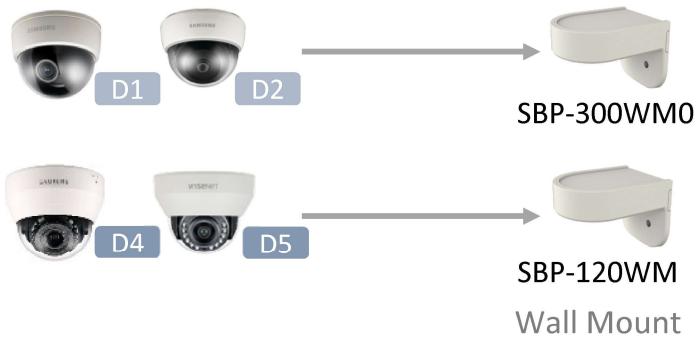

# DOME ACC

SBP-302PM

- 
- PNO-9080R
  - XNO-8080R
  - XNO-6080R
  - XNO-8040R
  - XNO-8030R
  - XNO-8020R
  - XNO-6020R
  - XNO-6010R
  - XNO-6120R
  - XNO-6085R
  - SNO-8081R
- 

SBP-303PM

- 
- XNO-8080RW
  - TNO-4030T
  - TNO-4030TR
  - TNO-4040T
  - TNO-4040TR
  - TNO-4050T
  - TNO-4050TR
- 