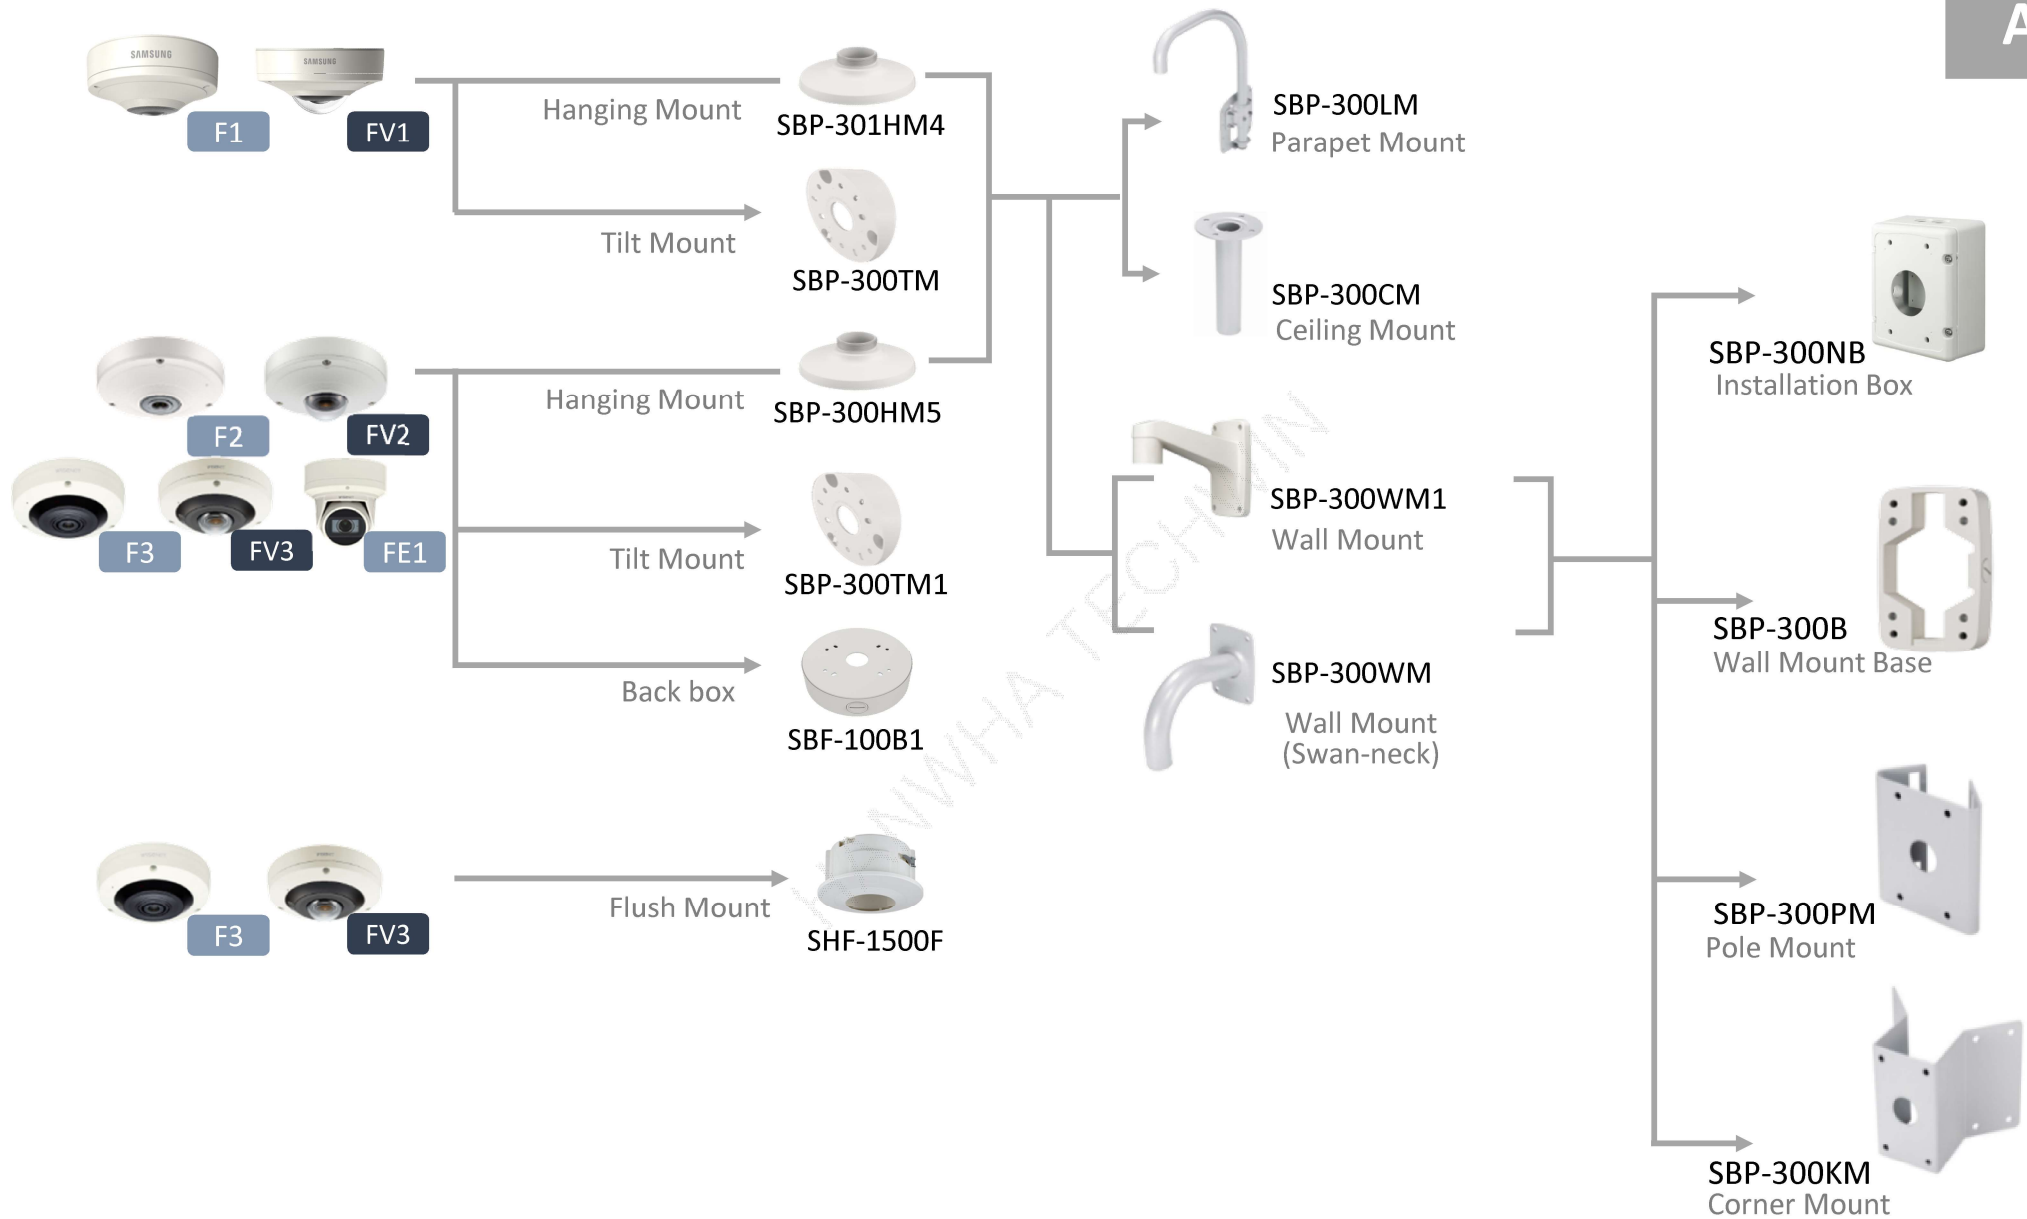

# DOME ACC

SBP-302PM

- 
- PNO-9080R
  - XNO-8080R
  - XNO-6080R
  - XNO-8040R
  - XNO-8030R
  - XNO-8020R
  - XNO-6020R
  - XNO-6010R
  - XNO-6120R
  - XNO-6085R
  - SNO-8081R
- 

SBP-303PM

- 
- XNO-8080RW
  - TNO-4030T
  - TNO-4030TR
  - TNO-4040T
  - TNO-4040TR
  - TNO-4050T
  - TNO-4050TR
- 

SBO-100B1

- 
- SNO-L6083R
  - SNO-L5083R
  - QNO-6030R
  - QNO-6020R
  - QNO-6010R
  - QNO-7030R
  - QNO-7020R
  - QNO-7010R
  - QNO-7080R
  - QNO-6070R
  - QNO-6080R
  - SCO-6083R
  - HCO-7070R
  - HCO-6080R
  - HCO-6070R
  - HCO-7010R
  - HCO-7020R
  - HCO-7030R
- 