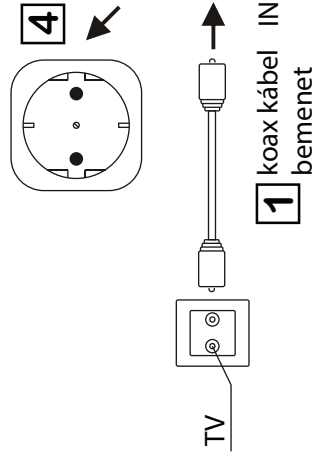

** CS01 SAT tartozék: TV koax kábel és SAT adapter

CS01, CS01 Tel./Ethernet/Cat.5 CS01 TV, CS01 SAT

Technikai adatok

2000 m max. 6500 ft max. -20/+60 °C max. -4/+140 °F max. IP20 Beltéri alkalmazásra	Típus	
	CS01 Eth./Cat.5	CS01 TEL
	CS01 SAT	CS01 TV
	CS01	
Főbb jelvezetési adatok		
Érőpárkiosztás	4-5 1-2	3-6
Főbb energiaellátási adatok		
Névleges feszültség	230 Vac	
Maximális feszültség	255 Vac	
Előttbiztosíték max.	16 A (g/L/gG)	
	1. Táblázata	

Alkalmazási példa

CS01

CS01 Tel./Ethernet/Cat.5

Technikai adatok

2000 m max. 6500 ft max. -20/+60 °C max. -4/+140 °F max. IP20 Beltéri alkalmazásra	Típus	
	CS01 Eth./Cat.5	CS01 TEL
	CS01 SAT	CS01 TV
	CS01	
Főbb jelvezetési adatok		
Érőpárkiosztás	4-5 1-2	3-6
Főbb energiaellátási adatok		
Névleges feszültség	230 Vac	
Maximális feszültség	255 Vac	
Előttbiztosíték max.	16 A (g/L/gG)	
	1. Táblázata	

Alkalmazási példa

CS01

CS01 Tel./Ethernet/Cat.5

Alkalmazási példa

CS01 TV

CS01 TV ; 230V-os dug. aljzatba csatlakoztatni

3 TV energiaellátó vezeték CS01 TV-be

2 koax kábel OUT kimenet