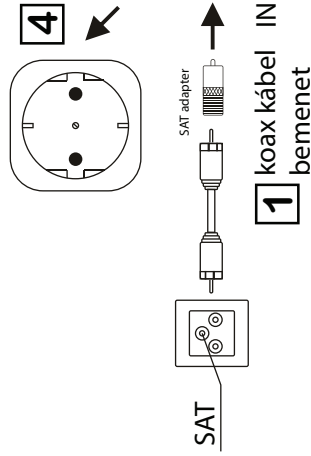

** CS01 SAT tartozék: TV koax kábel és SAT adapter

CS01, CS01 Tel./Ethernet/Cat.5 CS01 TV, CS01 SAT

Technikai adatok

2000 m max. 6500 ft max. -20/+60 °C max. -4/+140 °F max. IP20 Beltéri alkalmazásra	Típus	
	CS01 Eth./Cat.5	CS01 TEL
	CS01 SAT	CS01 TV
	CS01	
Főbb jelvezetési adatok		
Érőpárkiosztás	4-5 1-2	3-6
Főbb energiaellátási adatok		
Névleges feszültség	230 Vac	
Maximális feszültség	255 Vac	
Előttbiztosíték max.	16 A (g/L/gG)	
	1. Táblázata	

Alkalmazási példa

CS01

CS01 Tel./Ethernet/Cat.5

Technikai adatok

2000 m max. 6500 ft max. -20/+60 °C max. -4/+140 °F max. IP20 Beltéri alkalmazásra	Típus	
	CS01 Eth./Cat.5	CS01 TEL
	CS01 SAT	CS01 TV
	CS01	
Főbb jelvezetési adatok		
Érőpárkiosztás	4-5 1-2	3-6
Főbb energiaellátási adatok		
Névleges feszültség	230 Vac	
Maximális feszültség	255 Vac	
Előttbiztosíték max.	16 A (g/L/gG)	
	1. Táblázata	

Alkalmazási példa

CS01

CS01 Tel./Ethernet/Cat.5

Alkalmazási példa

CS01 TV

CS01 TV ; 230V-os dug. aljzatba csatlakoztatni

3 TV energiaellátó vezeték CS01 TV-be

2 koax kábel OUT kimenet

Karbantartás

Zöld lámpa világít

CS01 SAT

CS01 SAT; 230V-os dug. aljzatba csatlakoztatni

3 TV energiaellátó vezeték CS01 SAT-ba

2 koax kábel OUT kimenet

Zöld lámpa nem világít