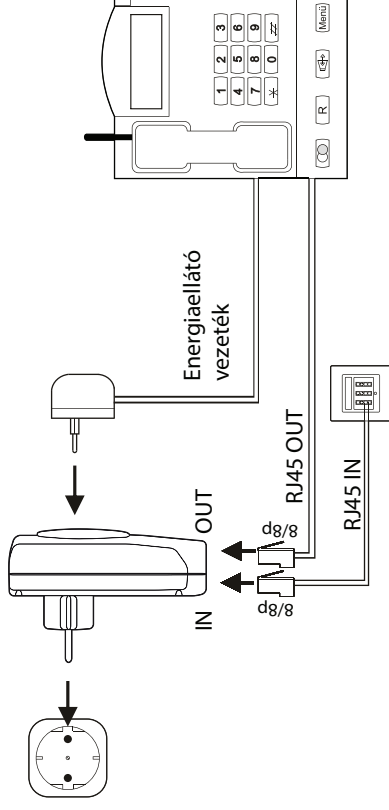

CITEL

INSTALLATION INSTRUCTIONS - NOTICE D'INSTALLATION
 NOTICIA DE INSTALACION - INSTALLATIONSHINWEISE
 ISTRUZIONI PER L'INSTALLAZIONE
 INSTRUCOES DE INSTALACAO - MONTÁŽNÍ NÁVOD
 SZERELÉSI ÚTMUTATÓ

* CS01 TV tartozék: TV koax kábel

** CS01 SAT tartozék: TV koax kábel és SAT adapter

CS01, CS01 Tel./Ethernet/Cat.5 CS01 TV, CS01 SAT

Technikai adatok

2000 m max. 6500 ft max. -20/+60 °C max. -4/+140 °F max. IP20 Beltéri alkalmazásra	Típus	
	CS01 Eth./Cat.5	CS01 TEL
	CS01 SAT	CS01 TV
	CS01	
Főbb jelvezetési adatok		
Érőpárkiosztás	4-5 1-2	3-6
Főbb energiaellátási adatok		
Névleges feszültség	230 Vac	
Maximális feszültség	255 Vac	
Előttbiztosíték max.	16 A (g/L/gG)	
	1. Táblázata	

Alkalmazási példa

CS01

CS01 Tel./Ethernet/Cat.5

Technikai adatok

2000 m max. 6500 ft max. -20/+60 °C max. -4/+140 °F max. IP20 Beltéri alkalmazásra	Típus	
	CS01 Eth./Cat.5	CS01 TEL
	CS01 SAT	CS01 TV
	CS01	
Főbb jelvezetési adatok		
Érőpárkiosztás	4-5 1-2	3-6
Főbb energiaellátási adatok		
Névleges feszültség	230 Vac	
Maximális feszültség	255 Vac	
Előttbiztosíték max.	16 A (g/L/gG)	
	1. Táblázata	

Alkalmazási példa

CS01

CS01 Tel./Ethernet/Cat.5

Alkalmazási példa

CS01 TV

CS01 TV ; 230V-os dug. aljzatba csatlakoztatni

3 TV energiaellátó vezeték CS01 TV-be

2 koax kábel OUT kimenet