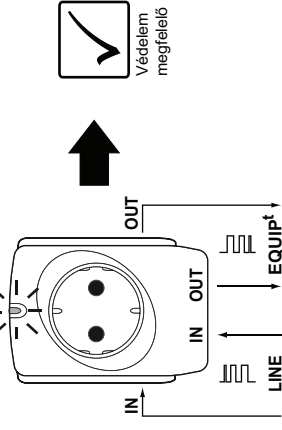

** CS01 SAT tartozék: TV koax kábel és SAT adapter

CS01, CS01 Tel./Ethernet/Cat.5 CS01 TV, CS01 SAT

Technikai adatok

2000 m max. 6500 ft max. -20/+60 °C max. -4/+140 °F max. IP20 Beltéri alkalmazásra	Típus	
	CS01 Eth./Cat.5	CS01 TEL
	CS01 SAT	CS01 TV
	CS01	
Főbb jelvezetési adatok		
Érőpárkiosztás	4-5 1-2	3-6
Főbb energiaellátási adatok		
Névleges feszültség	230 Vac	
Maximális feszültség	255 Vac	
Előttbiztosíték max.	16 A (g/L/gG)	
	1. Táblázata	

Alkalmazási példa

CS01

CS01 Tel./Ethernet/Cat.5

Technikai adatok

2000 m max. 6500 ft max. -20/+60 °C max. -4/+140 °F max. IP20 Beltéri alkalmazásra	Típus	
	CS01 Eth./Cat.5	CS01 TEL
	CS01 SAT	CS01 TV
	CS01	
Főbb jelvezetési adatok		
Érőpárkiosztás	4-5 1-2	3-6
Főbb energiaellátási adatok		
Névleges feszültség	230 Vac	
Maximális feszültség	255 Vac	
Előttbiztosíték max.	16 A (g/L/gG)	
	1. Táblázata	

Alkalmazási példa

CS01

CS01 Tel./Ethernet/Cat.5

Alkalmazási példa

CS01 TV

CS01 TV ; 230V-os dug. aljzatba csatlakoztatni

3 TV energiaellátó vezeték CS01 TV-be

2 koax kábel OUT kimenet

Karbantartás

Zöld lámpa világít

CS01 SAT

CS01 SAT; 230V-os dug. aljzatba csatlakoztatni

3 TV energiaellátó vezeték CS01 SAT-ba

2 koax kábel OUT kimenet

Zöld lámpa nem világít