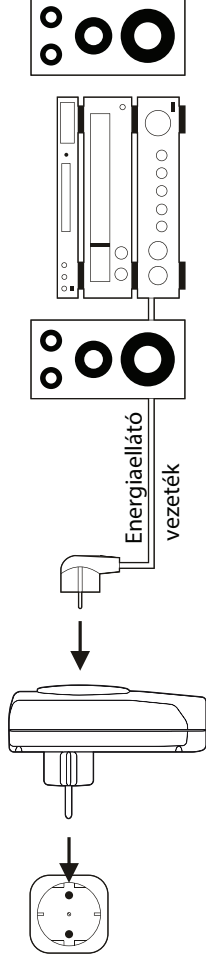

CITEL

INSTALLATION INSTRUCTIONS - NOTICE D'INSTALLATION
 NOTICIA DE INSTALACION - INSTALLATIONSHINWEISE
 ISTRUZIONI PER L'INSTALLAZIONE
 INSTRUCOES DE INSTALACAO - MONTÁŽNÍ NÁVOD
 SZERELÉSI ÚTMUTATÓ

* CS01 TV tartozék: TV koax kábel

** CS01 SAT tartozék: TV koax kábel és SAT adapter

CS01, CS01 Tel./Ethernet/Cat.5 CS01 TV, CS01 SAT

Technikai adatok

2000 m max. 6500 ft max. -20/+60 °C max. -4/+140 °F max. IP20 Beltéri alkalmazásra	Típus	
	CS01 Eth./Cat.5	CS01 TEL
	CS01 SAT	CS01 TV
	CS01	
Főbb jelvezetési adatok		
Érőpárkiosztás	4-5 1-2	3-6
Főbb energiaellátási adatok		
Névleges feszültség	230 Vac	
Maximális feszültség	255 Vac	
Előttbiztosíték max.	16 A (g/L/gG)	
	1. Táblázata	

Alkalmazási példa

CS01

CS01 Tel./Ethernet/Cat.5

Technikai adatok

2000 m max. 6500 ft max. -20/+60 °C max. -4/+140 °F max. IP20 Beltéri alkalmazásra	Típus	
	CS01 Eth./Cat.5	CS01 TEL
	CS01 SAT	CS01 TV
	CS01	
Főbb jelvezetési adatok		
Érőpárkiosztás	4-5 1-2	3-6
Főbb energiaellátási adatok		
Névleges feszültség	230 Vac	
Maximális feszültség	255 Vac	
Előttbiztosíték max.	16 A (g/L/gG)	
	1. Táblázata	

Alkalmazási példa

CS01

CS01 Tel./Ethernet/Cat.5

Alkalmazási példa

CS01 TV

CS01 TV ; 230V-os dug. aljzatba csatlakoztatni

3 TV energiaellátó vezeték CS01 TV-be

2 koax kábel OUT kimenet